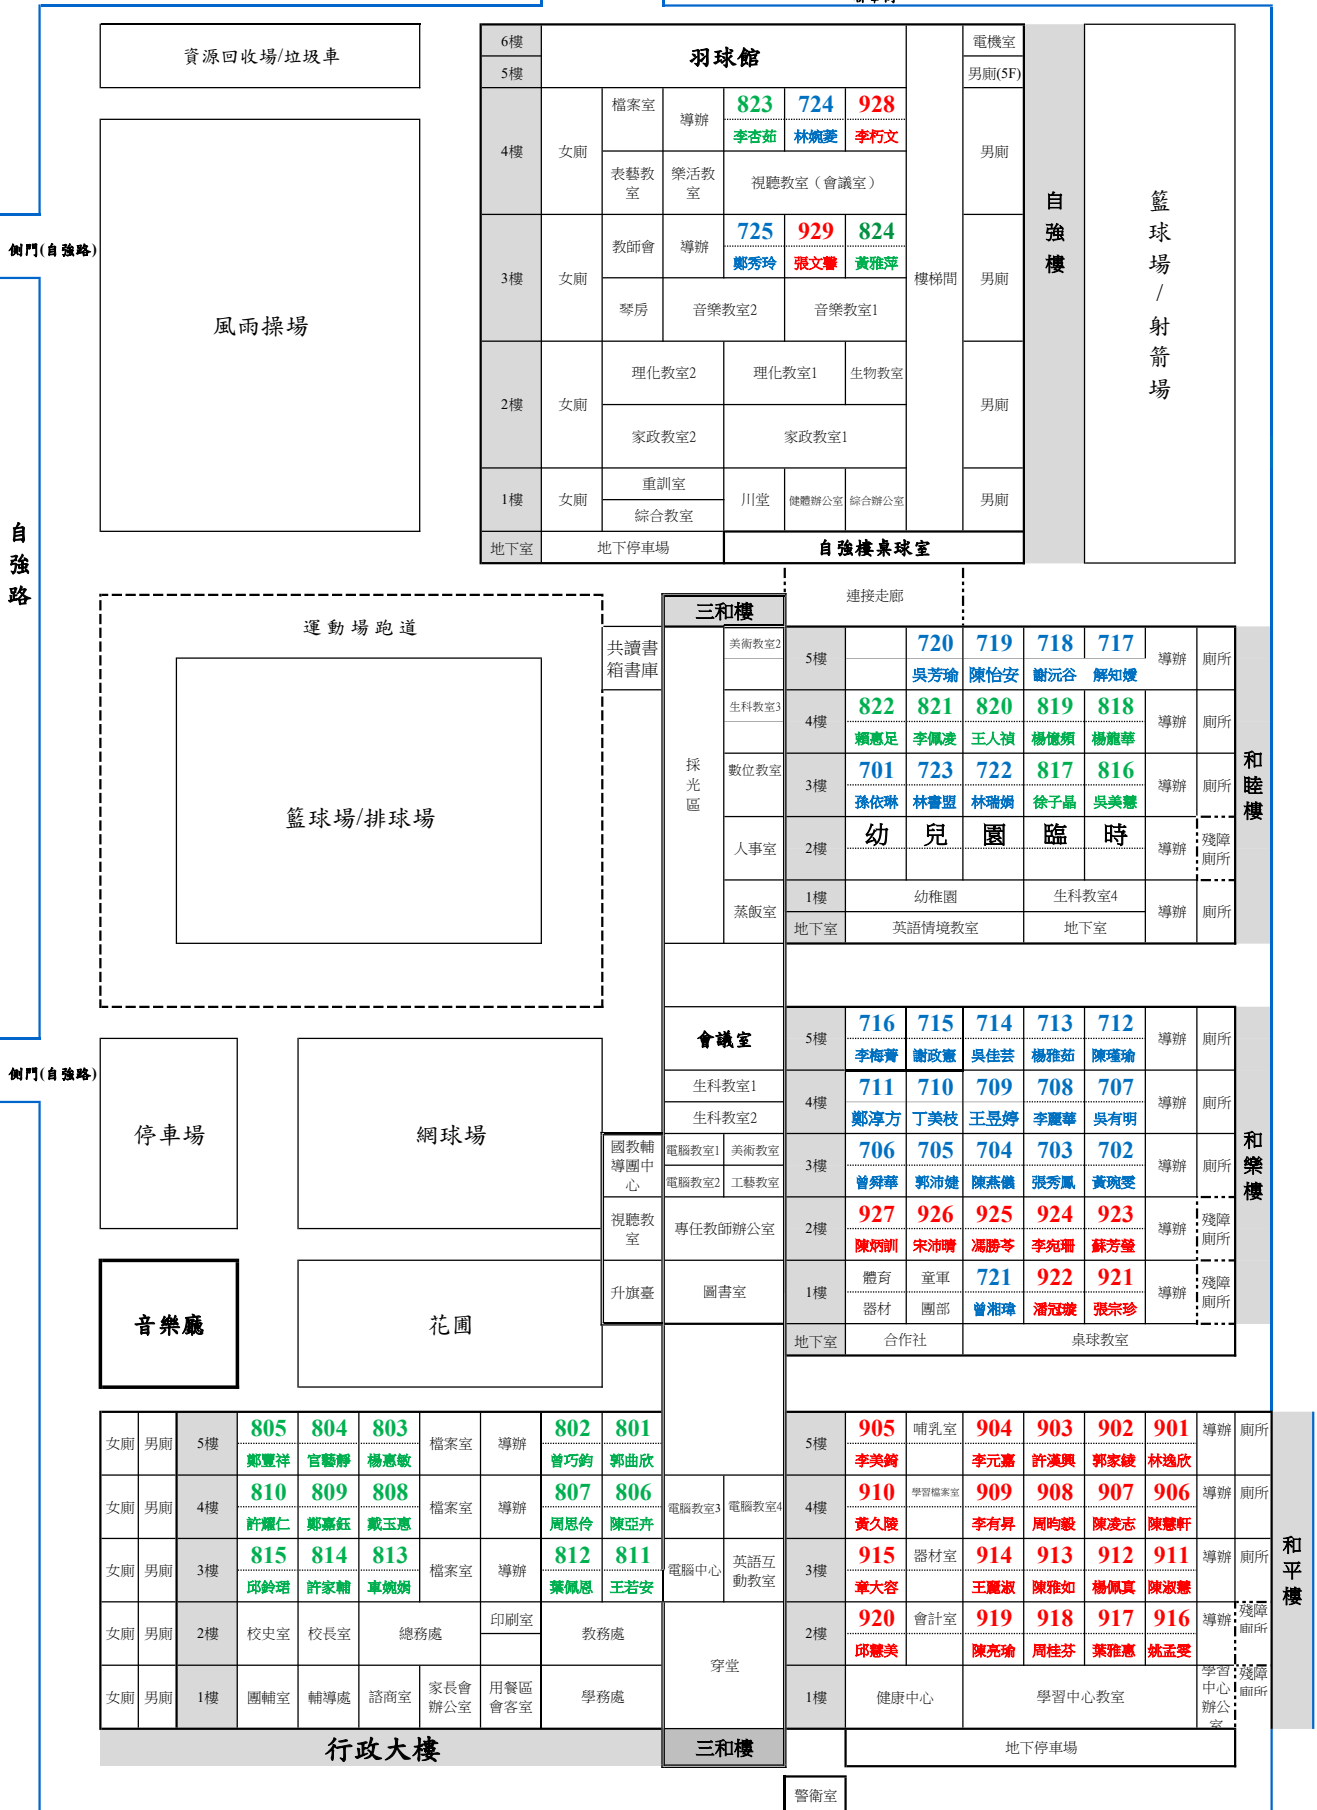

# 新北市立三和國民中學 111 學年度教室位置配置圖

聯華街

資源回收場/垃圾車

風雨操場

6樓	羽球館						電機室	自強樓	籃球場 / 射擊場
5樓							男廁(5F)		
4樓	女廁	檔案室	導辦	823 李杏茹	724 林婉菱	928 李衍文	男廁		
		表藝教室	樂活教室	視聽教室(會議室)					
3樓	女廁	教師會	導辦	725 鄭秀玲	929 張文馨	824 黃雅萍	男廁		
		琴房	音樂教室2	音樂教室1					
2樓	女廁	理化教室2	理化教室1	生物教室		男廁			
		家政教室2	家政教室1						
1樓	女廁	重訓室	川堂	健體辦公室	綜合辦公室	男廁			
地下室	地下停車場			自強樓桌球室					

運動場跑道

籃球場/排球場

三和樓		連接走廊							
採光區	5樓	美術教室2	720 吳芳瑜	719 陳怡安	718 謝沅谷	717 解知媛	導辦	廁所	
	4樓	生科教室3	822 賴惠足	821 李佩凌	820 王人祺	819 楊億頻	818 楊龍華	導辦	廁所
	3樓	數位教室	701 孫依琳	723 林書盟	722 林瑞娟	817 徐子晶	816 吳美慧	導辦	廁所
	2樓	人事室	幼兒園		臨時		導辦	殘障廁所	
	1樓	蒸飯室	幼稚園		生科教室4		導辦	廁所	
地下室	英語情境教室					地下室			

女廁	男廁	5樓	805 鄭豐洋	804 官懿靜	803 楊惠敏	檔案室	導辦	802 曾巧鈞	801 郭曲欣
女廁	男廁	4樓	810 許耀仁	809 鄭嘉鈺	808 戴玉惠	檔案室	導辦	807 周思伶	806 陳亞升
女廁	男廁	3樓	815 邱鈴瑄	814 許家輔	813 車婉娟	檔案室	導辦	812 葉佩恩	811 王安若
女廁	男廁	2樓	校史室	校長室	總務處	印刷室	教務處	穿堂	
女廁	男廁	1樓	團輔室	輔導處	諮商室	家長會辦公室	用餐區 會客室	學務處	

和陸樓	5樓	905 李美鈞	哺乳室	904 李元嘉	903 許漢興	902 郭家璇	901 林逸欣	導辦	廁所
	4樓	910 黃久陵	學習檔案室	909 李有昇	908 周均毅	907 陳慶志	906 陳慧軒	導辦	廁所
	3樓	915 韋大容	器材室	914 王麗淑	913 陳雅如	912 楊佩真	911 陳淑慧	導辦	廁所
	2樓	920 邱慧美	會計室	919 陳亮瑜	918 周桂芬	917 葉雅惠	916 姚孟雯	導辦	殘障廁所
	1樓	健康中心		學習中心教室				學習中心辦公室	殘障廁所