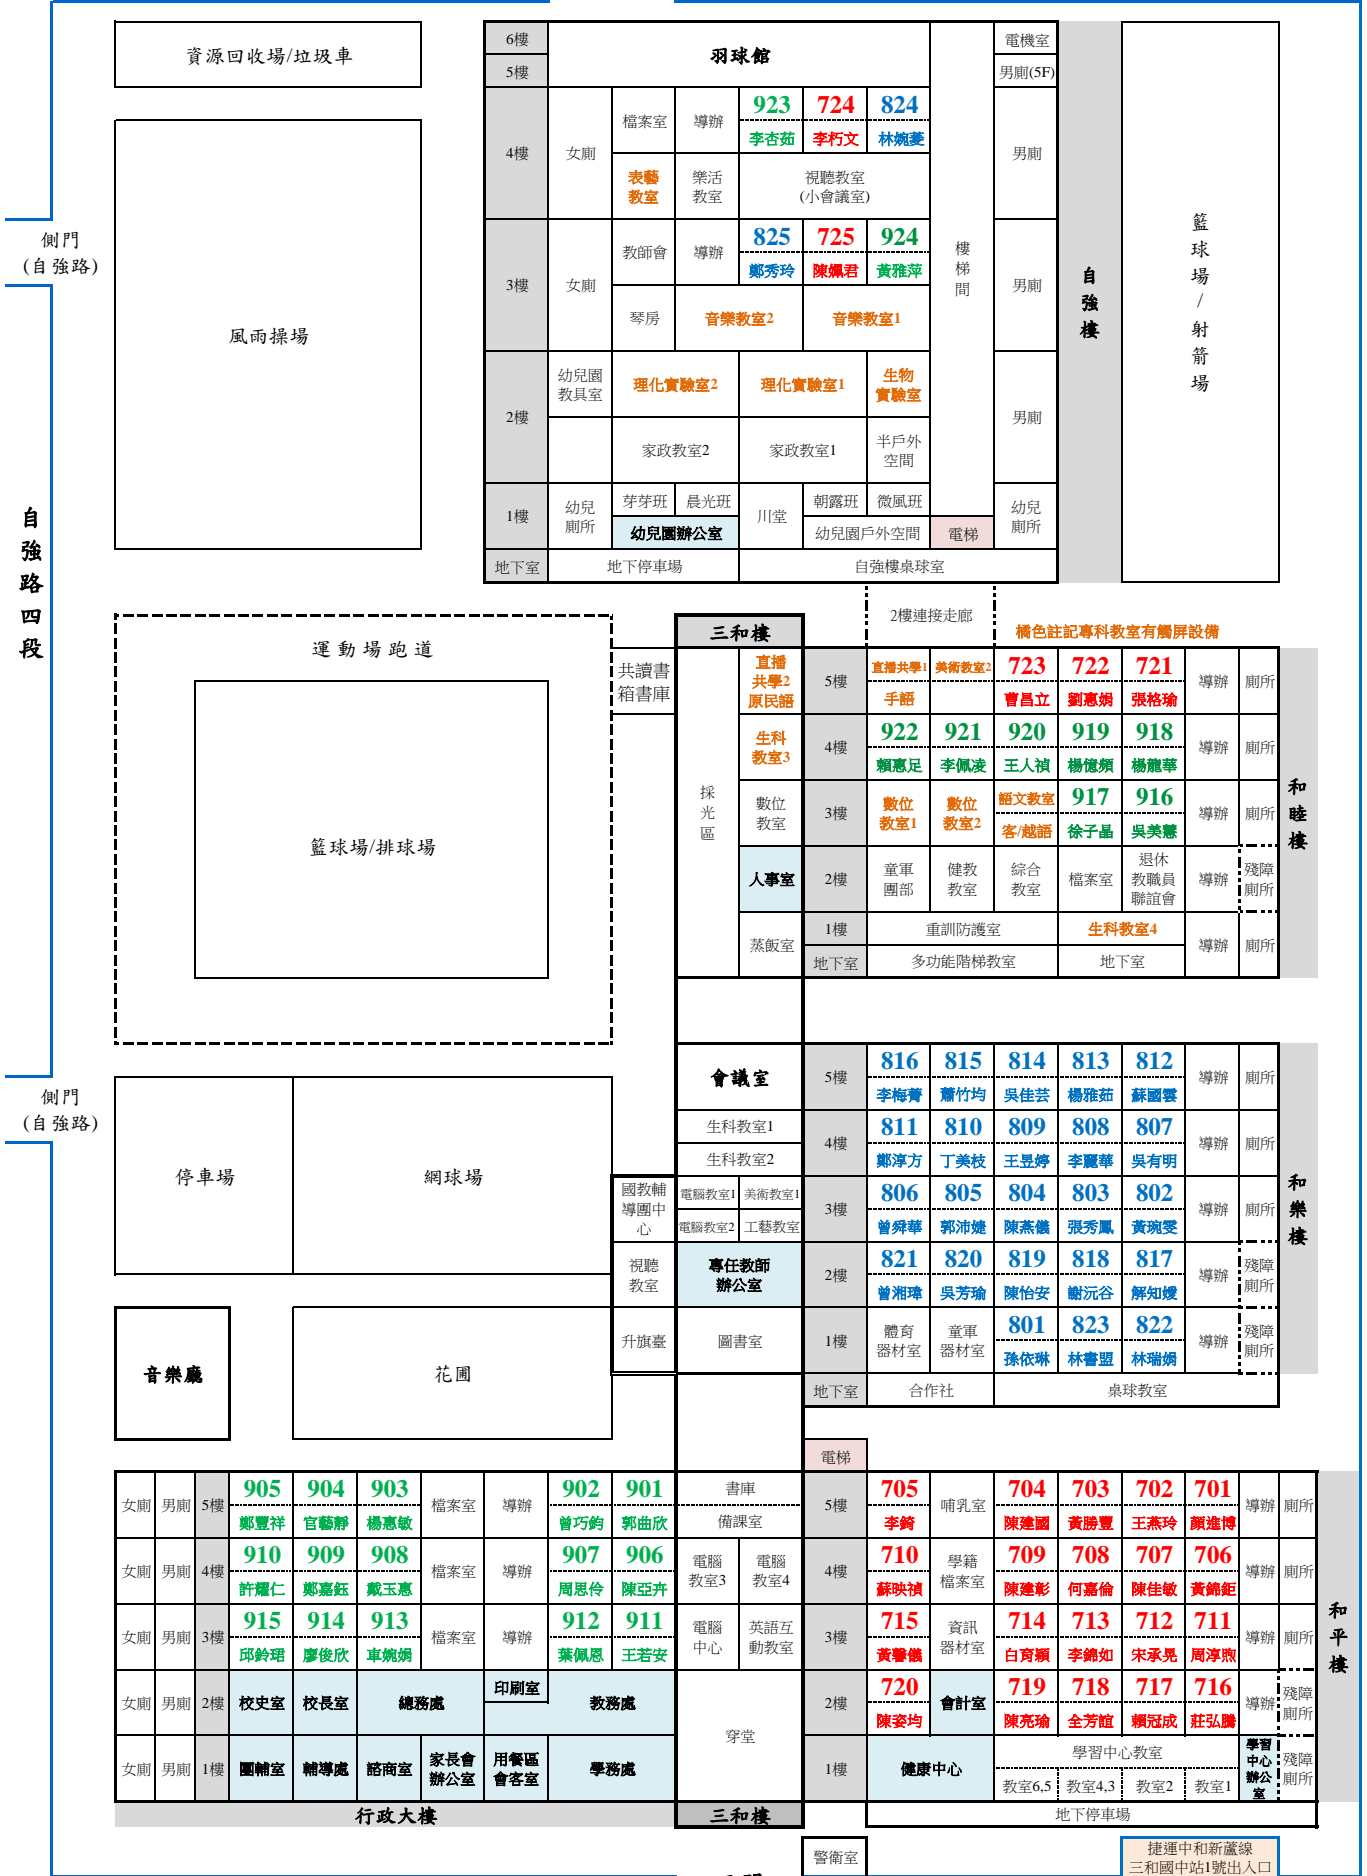

新北市立三和國民中學112學年度教室位置配置圖

聯華街

6樓	羽球館						電機室	自強樓	籃球場 / 射箭場
5樓							男廁(5F)		
4樓	女廁	檔案室	導辦	923 李杏茹	724 李衍文	824 林婉菱	男廁		
		表藝教室	樂活教室	視聽教室 (小會議室)					
3樓	女廁	教師會	導辦	825 鄭秀玲	725 陳佩君	924 黃雅萍	男廁		
		琴房	音樂教室2	音樂教室1					
2樓	幼兒園教具室	理化實驗室2		理化實驗室1		生物實驗室	男廁		
		家政教室2		家政教室1		半戶外空間			
1樓	幼兒廁所	芽芽班	晨光班	川堂	朝露班	微風班	幼兒廁所		
		幼兒園辦公室		幼兒園戶外空間		電梯			
地下室	地下停車場			自強樓桌球室					

三和樓		2樓連接走廊		橘色註記專科教室有觸屏設備					
採光區	5樓	直播共學2 原住民語	直播共學1 手語	美術教室2	723 曹昌立	722 劉惠娟	721 張裕瑜	導辦	廁所
	4樓	生科教室3	賴惠足	李佩凌	王人禎	楊德頻	楊麗華	導辦	廁所
	3樓	數位教室	數位教室1	數位教室2	語文教室 客/越語	917 徐子晶	916 吳美慧	導辦	廁所
	2樓	人事室	童軍團部	健教教室	綜合教室	檔案室	退休教職員聯誼會	導辦	殘障廁所
	1樓	蒸飯室	重訓防護室			生科教室4		導辦	廁所
	地下室	多功能階梯教室				地下室			

會議室		5樓	816 李梅菁	815 蕭竹均	814 吳佳芸	813 楊雅茹	812 蘇國雲	導辦	廁所
生科教室1		4樓	811 鄭淳方	810 丁美枝	809 王昱婷	808 李麗華	807 吳有明	導辦	廁所
生科教室2		4樓	806 曾舜華	805 郭沛婕	804 陳燕儀	803 張秀鳳	802 黃琬雯	導辦	廁所
國教輔導團中心		3樓	821 曾湘璋	820 吳芳瑜	819 陳怡安	818 謝沅谷	817 解知燮	導辦	殘障廁所
視聽教室		2樓	專任教師辦公室		819 陳怡安	818 謝沅谷	817 解知燮	導辦	殘障廁所
升旗臺		1樓	體育器材室	童軍器材室	801 孫依琳	823 林書盟	822 林瑞娟	導辦	殘障廁所
		地下室	合作社		桌球教室				

女廁	男廁	5樓	905 鄭豐祥	904 官藝靜	903 楊惠敏	檔案室	導辦	902 曾巧鈞	901 郭曲欣	書庫	5樓	705 李綺	哺乳室	704 陳建國	703 黃勝豐	702 王燕玲	701 顏達博	導辦	廁所
女廁	男廁	4樓	910 許耀仁	909 鄭嘉鈺	908 戴玉惠	檔案室	導辦	907 周思伶	906 陳亞卉	電腦教室3	4樓	710 蘇映禎	學籍檔案室	709 陳建彰	708 何嘉倫	707 陳佳敏	706 黃錦鉅	導辦	廁所
女廁	男廁	3樓	915 邱鈴瑤	914 廖俊欣	913 車婉娟	檔案室	導辦	912 葉佩恩	911 王若安	電腦中心	3樓	715 黃馨儀	資訊器材室	714 白育穎	713 李錦如	712 宋承晃	711 周淳煦	導辦	廁所
女廁	男廁	2樓	校史室	校長室	總務處		印刷室	教務處		穿堂	2樓	720 陳姿均	會計室	719 陳亮瑜	718 全芳誼	717 賴冠成	716 莊弘騰	導辦	殘障廁所
女廁	男廁	1樓	團輔室	輔導處	諮商室	家長會辦公室	用餐區客室	學務處		1樓	健康中心		學習中心教室				學習中心辦公室	殘障廁所	
行政大樓										三和樓		地下停車場							